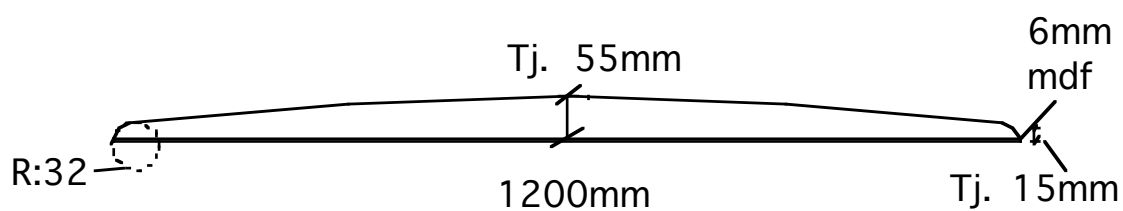

Bruttoprislista BIG BUBBLES SEK 2012

Pris anges exklusive moms. Frakt tillkommer
Priserna gäller i Wobedos standardkulörer.
Andra kulörer erbjuds med ett pristillägg på 10%.
Annan textil kan eventuellt offereras i samråd med kund.

<u>Namn</u>	<u>Mått /mm</u>	<u>Textil Europost</u>	<u>Textil Panno</u>

Big Sun

1200/diam

4 880

2 750

Big Square

1200x1200

4 880

2 750

Vy från sidan

Beställning mailas till info@wobedo.com